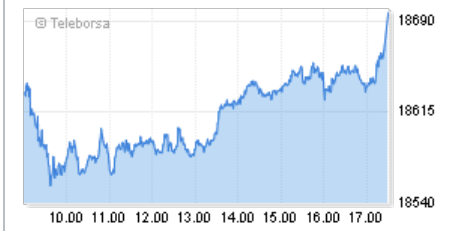

Giustizia: Caselli va in pensione, "bilancio positivo"

Orrore ad Arona: addobbi su balcone, coniugi precipitano e muoiono

Powered by

BORSA

Descrizione	Valore	Var. %
FTSE MIB	18.697,15	+0,71 ▲
FTSE Italia All-Share	19.918,09	+0,69 ▲
FTSE Italia Mid Cap	25.875,75	+0,50 ▲
FTSE Italia STAR	16.779,83	+0,59 ▲

Spread BTP-Bund 230 punti +2,17 ▲

Borsa Italiana

teleborsa